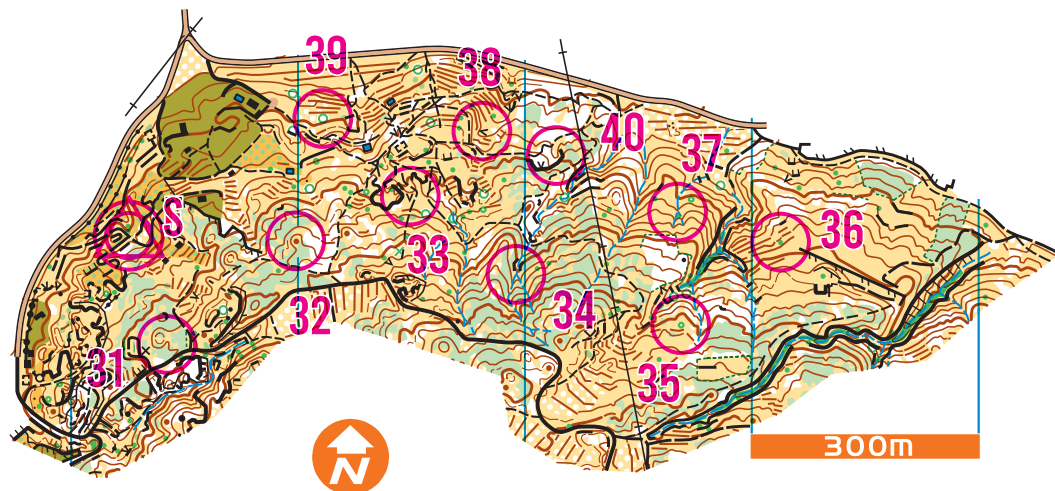

ESCALA: 1/10.000

# EL CABEZO [PINOSO]

EQUIDISTANCIA: 5m

www.pinoso2020.fedocv.org

SÍMBOLOS ESPECIALES

→ Tubería ○ Puesto de caza

VIERNES  
31.ENE.2020  
MODEL EVENT

1ª LEO 2020  
MODEL EVENT

▷ S	/	/	Y
31 ↖	∩		
32 ●			
33 ∨			
34 ↘ ↘			Y
35 ↑			
36 ↑			
37 ↘ ↘			Y
38 ↘			
39 ↑			
40 ∩			

○ --- ---> ⊙

www.condes.net 10,0,11 mundomap

ESCALA: 1/7.500

IX PREMI D'ORIENTACIÓ "VILA DEL PINÓS 2020"