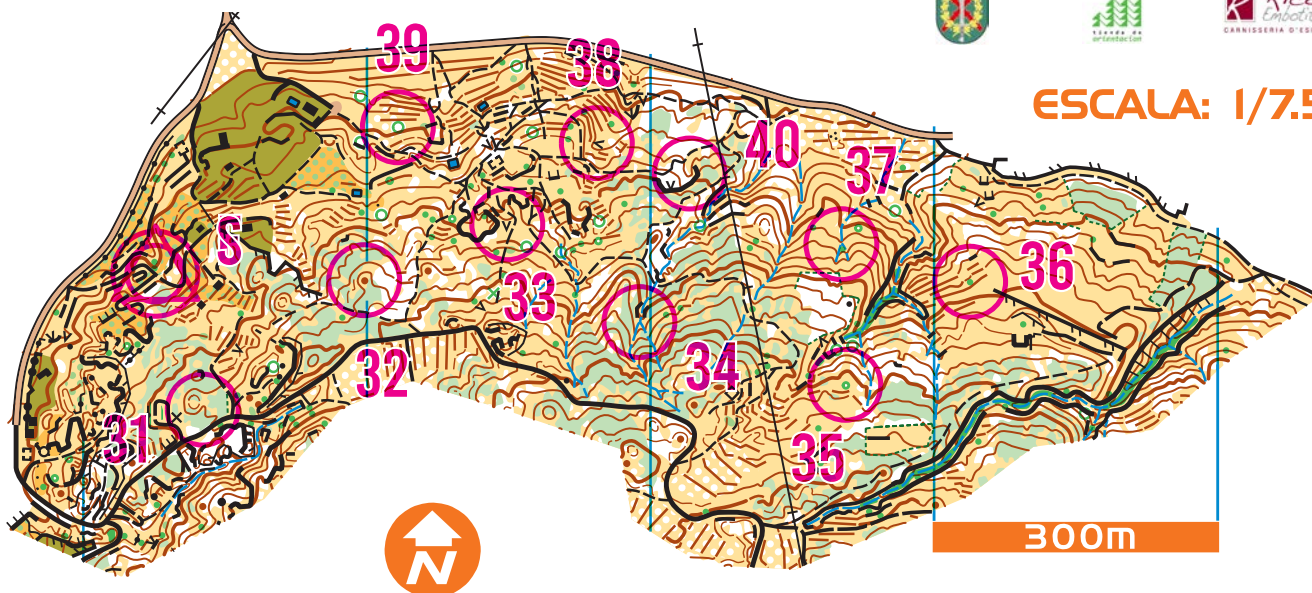

ESCALA: 1/10.000

# EL CABEZO [PINOSO]

EQUIDISTANCIA: 5m

www.pinoso2020.fedocv.org

SÍMBOLOS ESPECIALES

→ Tubería ○ Puesto de caza

VIERNES  
31.ENE.2020  
MODEL EVENT

1ª LEO 2020  
MODEL EVENT

▷ S	/	/	Y
31 ↖	∩		
32 ●			
33 ∨			
34 ↘ ↘			Y
35 ↑			
36 ↑			
37 ↘ ↘			Y
38 ↘			
39 ↑			
40 ∩			

○ --- ---> ⊙

www.condes.net 10,0,11 mundomap

ESCALA: 1/7.500

IX PREMI D'ORIENTACIÓ "VILA DEL PINÓS 2020"